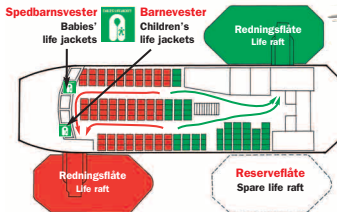

BRANNALARM – FIRE ALARM

Avbrutte lydsignaler med alarmklokkene.

Intermittent signals with alarm bells.

Bruk setebeltet der dette finnes
Use the seat belt if available