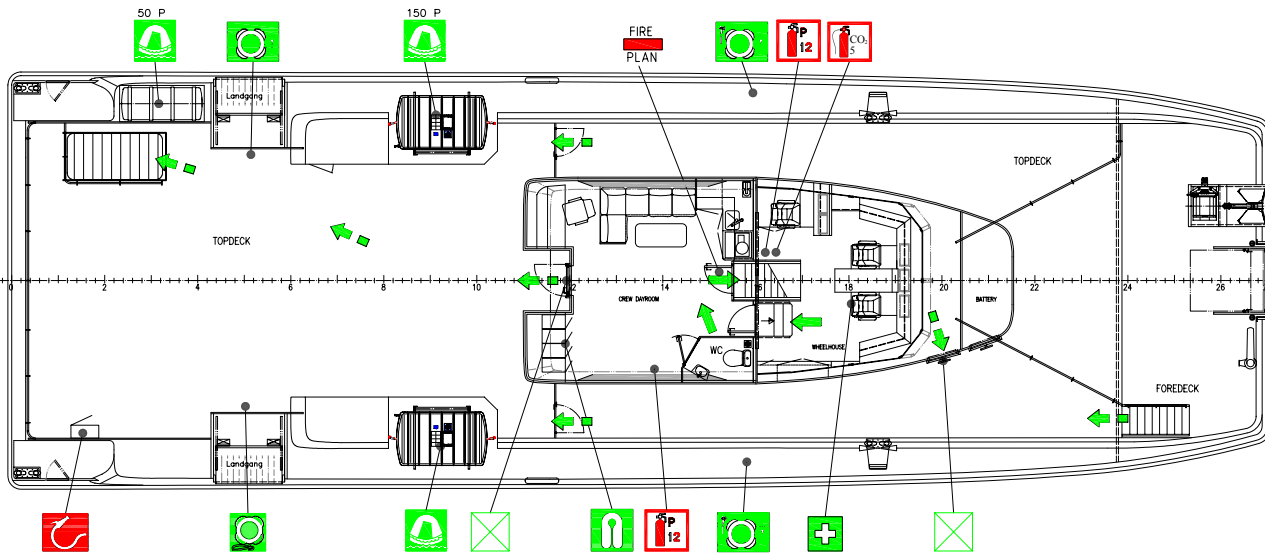

UTVENDIGE DEKK  
WEATHER DECK'S

LYS OG NØDUTGANGER/SIGNALUTSTYR LIGHT AND EMERGENCY EXITS/SIGNALS	
	- NØDUTGANG EMERGENCY EXIT
	- HOVED FLUKTRETNING MAIN DIRECTION OF ESCAPE
	- NØD FLUKTRETNING EMERGENCY DIRECTION OF ESCAPE
	2 MØNSTRINGS STASJON MUSTER STATION