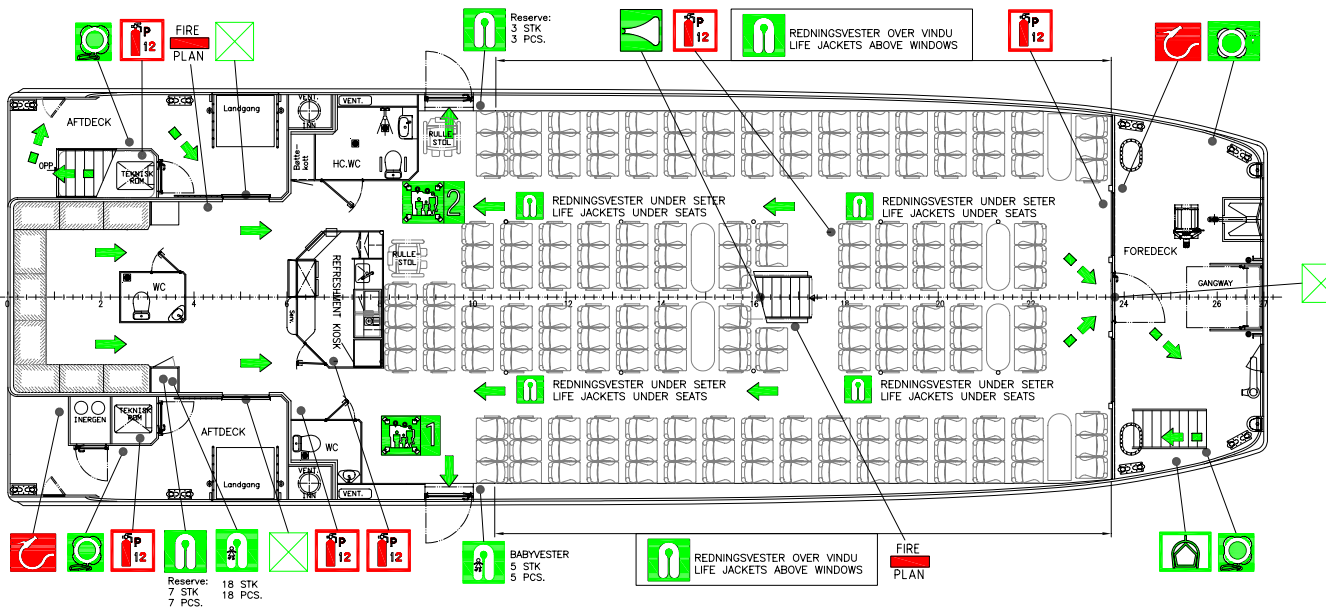

LYS OG NØDUTGANGER/SIGNALUTSTYR LIGHT AND EMERGENCY EXITS/SIGNALS	
	- NØDUTGANG EMERGENCY EXIT
	- HOVED FLUKTRETNING MAIN DIRECTION OF ESCAPE
	- NØD FLUKTRETNING EMERGENCY DIRECTION OF ESCAPE
	2 MØNSTRINGS STASJON MUSTER STATION

HOVEDDEKK
MAIN DECK